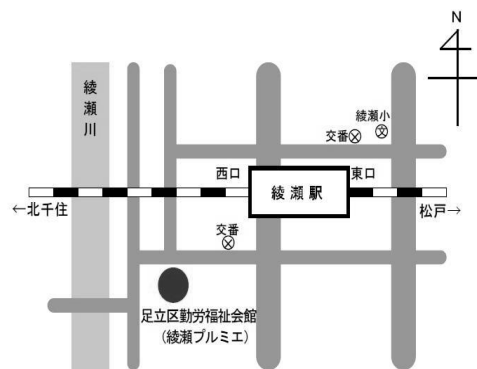

行政書士

各種営業許認可や外国人に関するご相談

建築士

建築に関するご相談

司法書士

不動産登記・会社登記・成年後見

社会保険労務士

労働問題、社会保険、年金の専門家

税理士

税金に関するご相談

土地家屋調査士

不動産の表示登記、境界調査測量の専門家

不動産鑑定士

不動産のエキスパート

弁護士

法律問題のエキスパート

その
プロ
集
団
に
お
ま
か
せ
く
だ
さ
い

相談料
無料

第9回 足立区よろず無料相談会

「トラブルや悩み事があるけど、どこに相談していいかわからない」、「税金のことも土地の登記のことも、一緒に相談したい」・・・。そんな方々に！ 8つの分野のプロが、一緒にご相談に乗ります。

ご予定が合わない方も、裏面の連絡先を参考に、各士業にお問い合わせの上、お気軽にご相談ください。

日時 2018年10月20日(土) 13:00~17:15

場所 足立区勤労福祉会館(綾瀬プルミエ内)
〒120-8575 足立区綾瀬一丁目34番7号102 綾瀬プルミエ内

対象 ■ 足立区お住まいの方 もしくは 足立区に職場・学校のある方
■ 足立区において事業を営んでいる方

相談内容 事業の相談、個人の相談を問いません！

※相談される方は、相談内容に関する資料等をお持ち下さい

※ 要 予 約 ※

ご予約は **03-5284-2101** (弁護士法人北千住パブリック法律事務所) まで

<予約受付期間> 2018年10月3日~10月17日 (平日10:00~16:00)

主催：東京都行政書士会足立支部、一般社団法人東京都建築士事務所協会足立支部、東京司法書士会城北支部、
東京都社会保険労務士会足立・荒川支部、東京税理士会足立支部、東京税理士会西新井支部、東京土地家屋調査士会足立支部、
公益社団法人東京都不動産鑑定士協会、足立法曹会、弁護士法人北千住パブリック法律事務所
共催：足立区
後援：足立青色申告会、公益社団法人足立法人会、一般社団法人西新井青色申告会、一般社団法人西新井法人会、
東京商工会議所足立支部、日本政策金融公庫千住支店